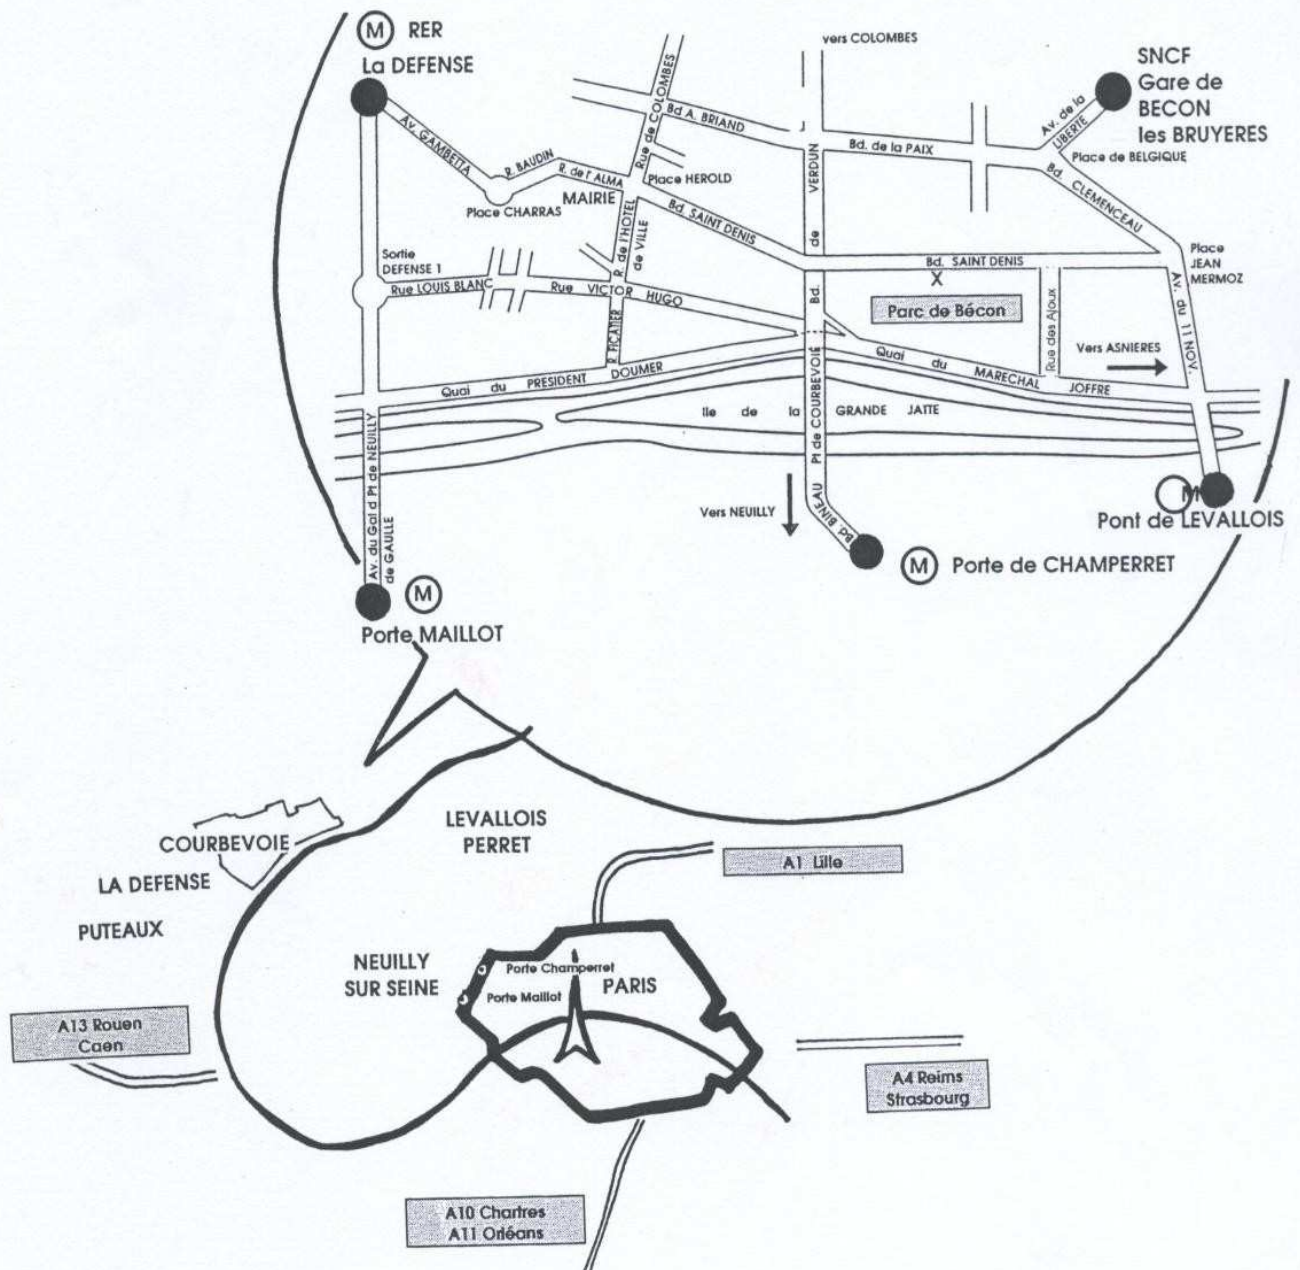

Pour vous rendre aux Bruyères Gourmandes

Parc de Bécon
178, Bd Saint Denis 92400 Courbevoie

- **de la Défense** : sur le boulevard circulaire, suivre les indications : « Toutes directions », rester à gauche et prendre « La Défense centre », « Courbevoie centre », « Hôtel-de-Ville », direction Asnières.
- **de la Porte de Champerret** : Bd Bineau tout droit, Pont de Courbevoie. A droite, prendre les quais de Seine puis la première à gauche, rue des Ajoux, direction « Parc de Bécon ».
- **de la Porte Maillot** : Avenue du Général de Gaulle, Pont de Neuilly. Rester à droite. Prendre la direction « Courbevoie Centre » puis direction Asnières.